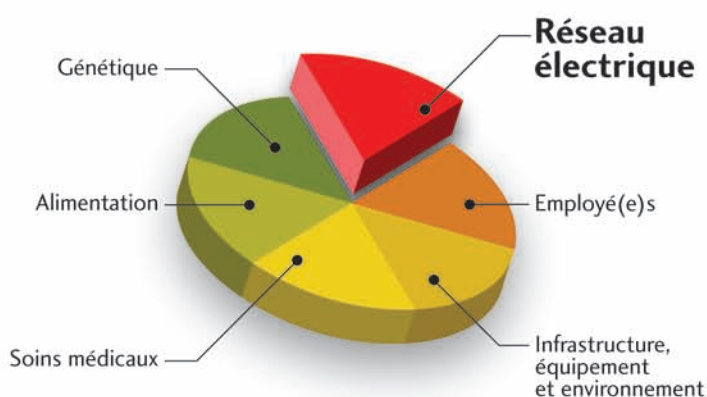

POURQUOI AGRIVOLT EST-IL INTERVENU DANS VOTRE FERME?

Nous avons des vaches nerveuses surtout au moment de la traite, elles ne restaient pas longtemps le nez dans l'abreuvoir pour boire, de plus elles bougeaient beaucoup la queue à la traite comme si une vague passait dans l'étable.

Nous avons des mammites à l'occasion, sans pouvoir identifier les raisons qui expliquent ce fait. Le comptage leucocytaire était variable à tous les tests.

QUELS SONT LES CHANGEMENTS QUE VOUS AVEZ REMARQUÉS APRÈS L'IMPLICATION D'AGRIVOLT?

Les vaches sont plus calmes pendant la traite, elles sont également plus calmes lors du boire s'abreuvant maintenant plus facilement et d'un seul coup alors qu'avant elles y allaient par petits coups.

Augmentation de la production et meilleure reproduction = augmentation des revenus.

Bref un troupeau en santé et une meilleure qualité de vie pour nous.

AVEZ-VOUS D'AUTRES COMMENTAIRES ?

Nous avons maintenant l'esprit tranquille. Le système protège et surveille toute anomalie électrique comme les tensions parasites et autres sources de courants qui affectent les animaux et par conséquent affectent les revenus.

Le système RELAX nous indique tout ce qui se passe au niveau électrique, un moteur défectueux, une surcharge, toute chose qui peut entraîner un incendie dû à un problème électrique. Ce système nous rend aussi plus responsable dans l'entretien de notre réseau.

Agrivolt

Une division de Corporation Nuvolt Inc.